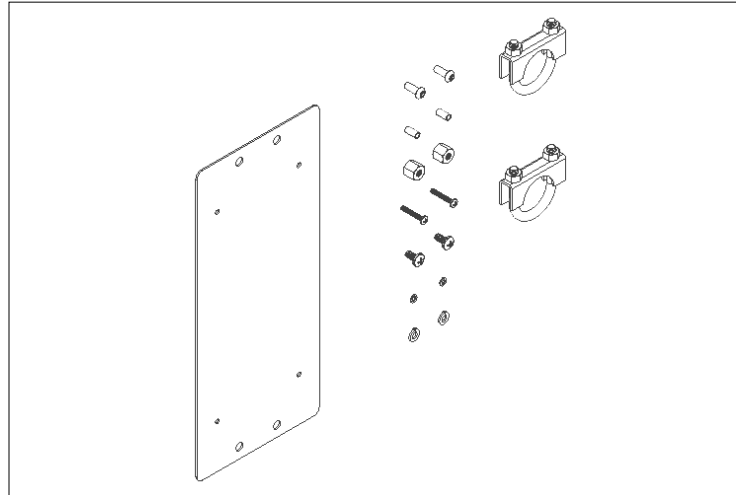

Installation Guide / Guía de instalación

for Oberon Model 39-303X-COAP6300-KIT

para Modelo Oberon 39-303X-COAP6300-KIT

Mounting Solutions for WiFi Access Points

The Model 39-303X-COAP6300 mount provides a convenient way to mount and secure a Cisco 6300 outdoor AP in either an Oberon 3030 or 3032 series bollard.

El montaje del modelo 39-303X-COAP6300 proporciona una manera conveniente de montar y asegurar un AP exterior Cisco 6300 en un bolardo de la serie Oberon 3030 o 3032.

Parts Included / Partes incluidas

- (1) COAP6300 Mounting Plate / (1) Placa de montaje COAP6300
- (2) M6 X 16mm LONG / (2) M6 X 16 mm DE LARGO
- (2) M4 SPACER 12mm LONG / (2) M4 SPACER 12mm LARGO
- (2) M6 THREADED SPACER 12mm LONG / (2) ESPACIADOR ROSCADO M6 12mm DE LARGO
- (2) M4 X 25mm LONG / (2) M4 X 25mm LARGO
- (2) M6 X 12mm LONG / (2) M6 X 12mm LARGO
- (2) M4 SPLIT WASHER / (2) ARANDELA DIVIDIDA M4
- (2) M6 SPLIT WASHER / (2) ARANDELA DIVIDIDA M6
- (2) Clamping U-Bolt / (2) Perno en U de sujeción